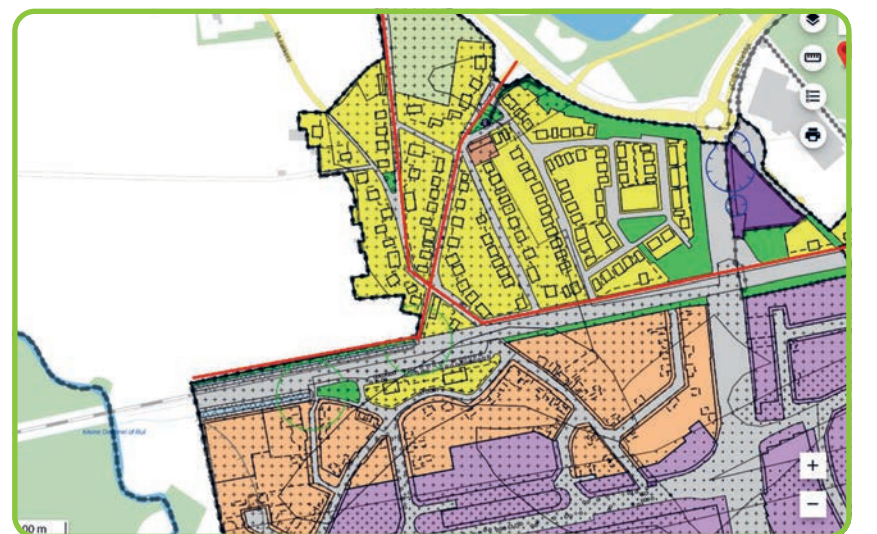

Nuenense variant: In rood de variant ingetekend | meer Eeneinders/Nuenenaren kunnen gemakkelijk aanrijden en zullen dan ook gebruik gaan maken van het snelfietspad.