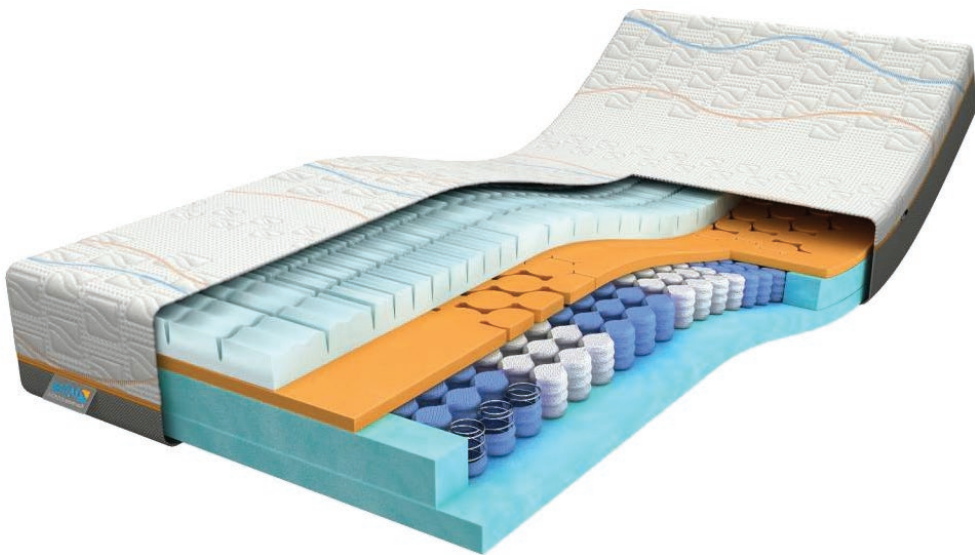

NU LAMINAAT VANAF € 8,95 PER M²

Rond de Linde iedere donderdag digitaal op www.ronddelinde.nl

Ga naar:
De beddenspecialist uit Nuenen!

Voor:
Een nieuw bed!

Stijn's Slaapstudio

Opwettenseweg 81 Nuenen - Tel. 040 - 284 00 13